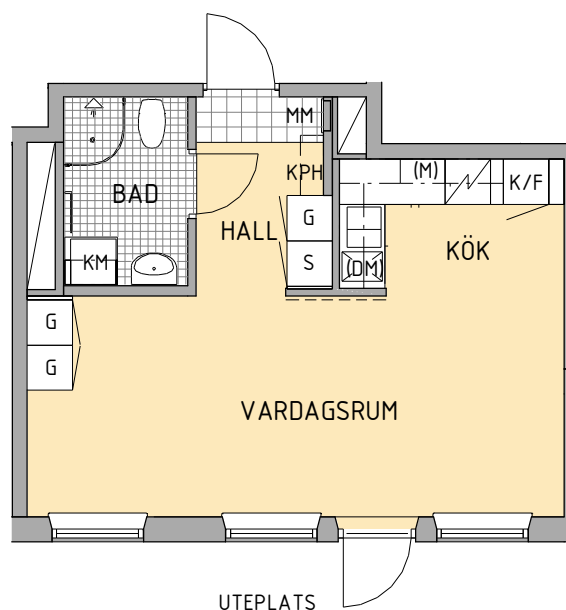

1 rum och kök 36 m²

FÖRKLARINGAR

G Garderob, 600mm

G5 Garderob, 500mm

G8 Garderob, 800mm

K Kylskåp

F Frys

K/F Kyl/Frys

Spis

(DM) Förberedd plats för diskmaskin

TM Tvättmaskin

TT Torktumlare

KM Kombimaskin

L Linneskåp

S Städskåp, 600mm

S8 Städskåp, 800mm

Installationsschakt

(M) Förberedd plats för mikrovågsugn

KLK Klädkammare

FRD Förråd

KPH Kapphylla

KH Klädhylla i klädkammare

MM Multimediaskåp

--- Vägg förstärkt för väggmonterad TV

Lägenhetsarea mäts inom omslutande lägenhetsväggar inklusive innerväggar och eventuella schakt. (Enl. SS 02 10 53)

Rumshöjd = 2,7m

4215-2251

SKALA 1:100

Rev.20250408

Res för ev. ändringar